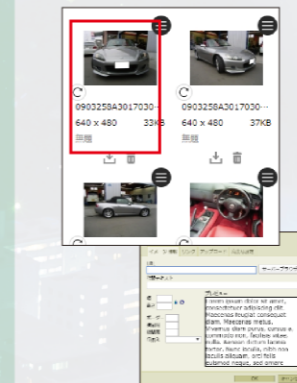

魅せる車両販売で売上につなげます。

1

数あるパーツの中からスライダー系のパーツを選択します

2

スライダーがページに挿入されます

3

スライダーを長押しで画像をセットします

4

あっという間に掲載完了!

ブログを活用したい! ブログ機能搭載。

ブログもSNSも掲載することで、PR効果が高まります。

1

メニューから「ブログエントリー」を選択します

2

ブログ記事の文章を入力します

3