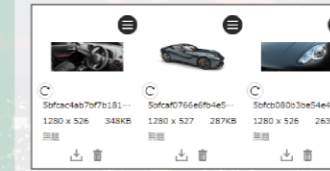

魅せる車両販売で売上につなげます。

1

数あるパーツの中からスライダー系のパーツを選択します

2

スライダーがページに挿入されます

3

スライダーを長押しで画像をセットします

4